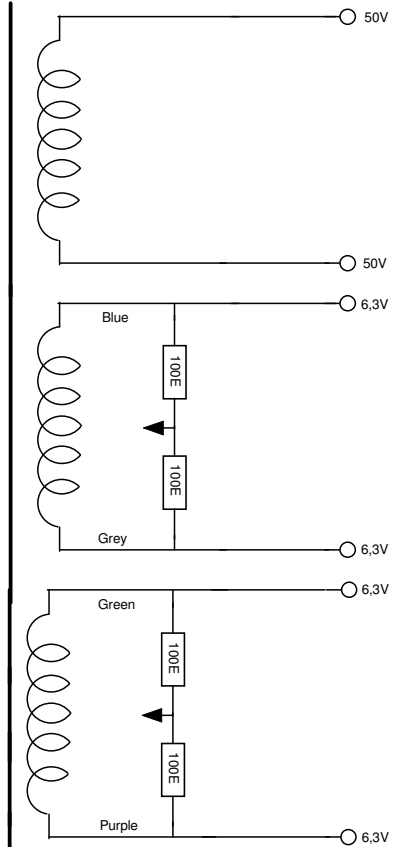

Amplimo
4N1885

VOEDING

TRANSVERSTERKER

STROOMBRON (CCS)

Hessel Haagsma PE0HH

EL34 SE TRANSVERSTERKER