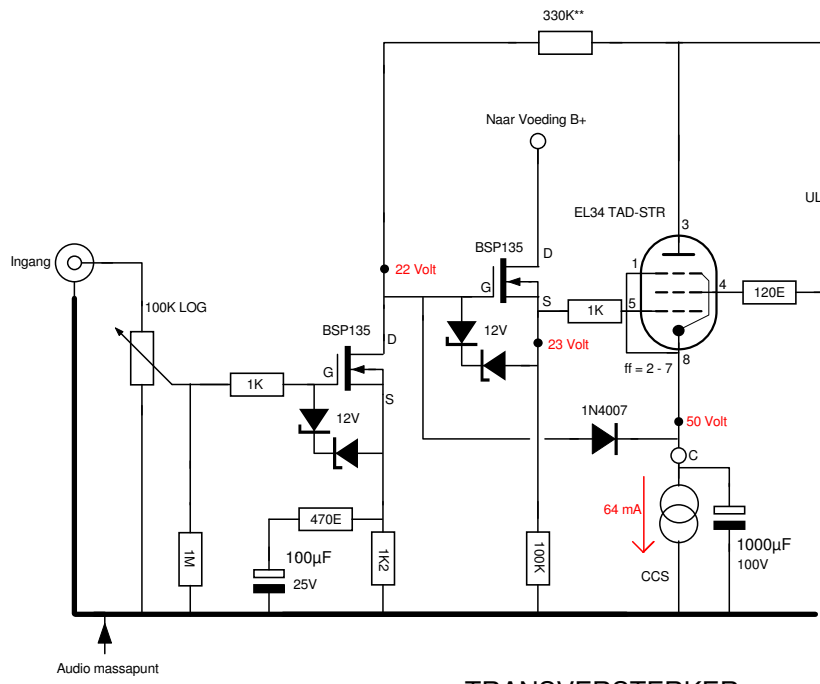

Amplimo
4N1885

VOEDING

TRANSVERSTERKER

STROOMBRON (CCS)

Hessel Haagsma PE0HH

EL34 SE TRANSVERSTERKER