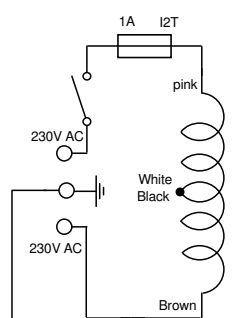

Amplimo
4N1885

VOEDING

TRANSVERSTERKER

STROOMBRON (CCS)

Hessel Haagsma PE0HH

EL34 SE TRANSVERSTERKER