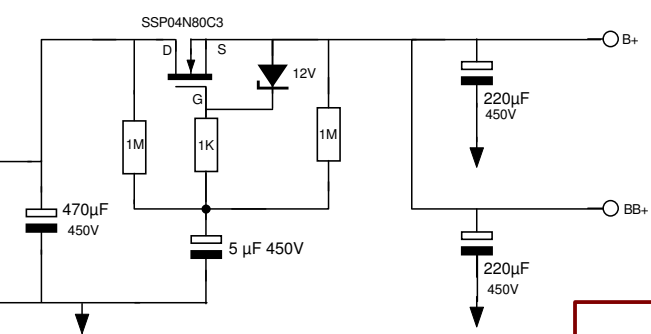

Amplimo
4N1885

VOEDING

TRANSVERSTERKER

STROOMBRON (CCS)

Hessel Haagsma PE0HH

EL34 SE TRANSVERSTERKER