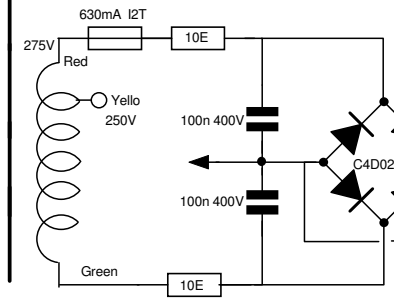

Amplimo
4N1885

VOEDING

TRANSVERSTERKER

STROOMBRON (CCS)

Hessel Haagsma PE0HH

EL34 SE TRANSVERSTERKER