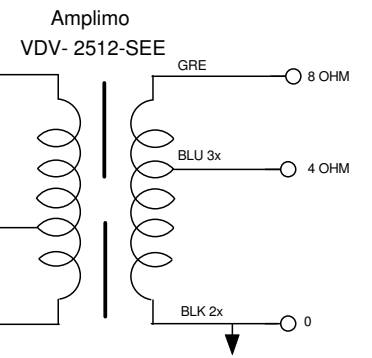

Amplimo
4N1885

VOEDING

TRANSVERSTERKER

STROOMBRON (CCS)

Hessel Haagsma PE0HH

EL34 SE TRANSVERSTERKER